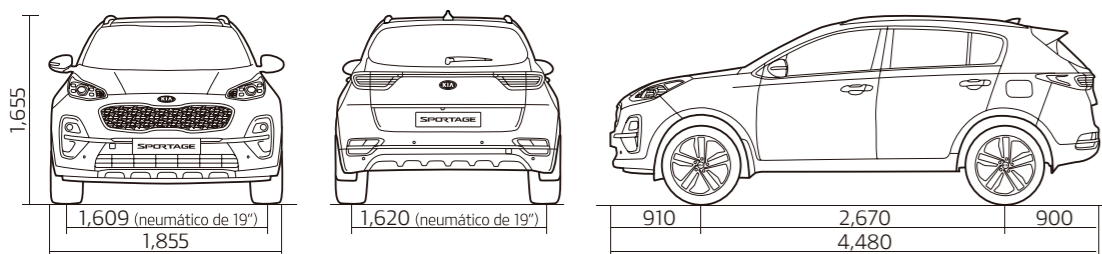

Dimensiones (mm)

*Estas especificaciones e imágenes están sujetas a cambios sin previo aviso.

Largo total	4,480	Voladizo (delantero / trasero)	910 / 900
Ancho total	1,855	Espacio para cabeza (1ra / 2da fila)	997 / 993 (con techo solar panorámico: 954 / 962)
Alto total	1,655 (excluyendo la baca: 1,645)	Espacio para piernas (1ra / 2da fila)	1,053 (1,129 max) / 970
Distancia entre ejes	2,670	Espacio para hombros (1ra / 2ra fila)	1,450 / 1,400
Vía (delantera)	1,609	Espacio para caderas (1ra / 2da fila)	1,380 / 1,300
Vía (trasera)	1,620	Distancia mínima al suelo	172